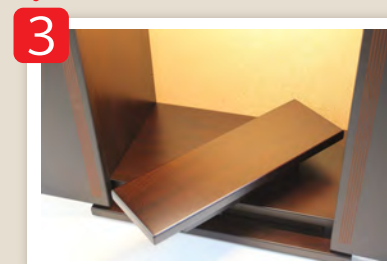

SMB-01N ナチュラル

仏壇ナチュラル

仏具ピンク

SMB-01DB ダークブラウン

仏壇ダークブラウン 仏具ブラウン

お仏壇のポイント

コンパクトだが仏壇として機能は充実

天井にダウンライト照明

欄間部分の裏に、高照度のダウンライトを完備しています。お仏壇内部や、ご本尊を明るく照らしてくれます。

便利なスライド式棚

本尊棚は簡単に取り外しができるので大きなサイズの位牌や仏像・掛け軸を置くことができます。

取りはずせる本尊棚

スライド棚を引き出せば、広いスペースができるので、仏具が多い場合でも安心です。お掃除もしやすくなります。

仏壇を閉じた状態

商品の特徴

必要な仏具が全てセットになっているので、すぐにお使い頂けます。