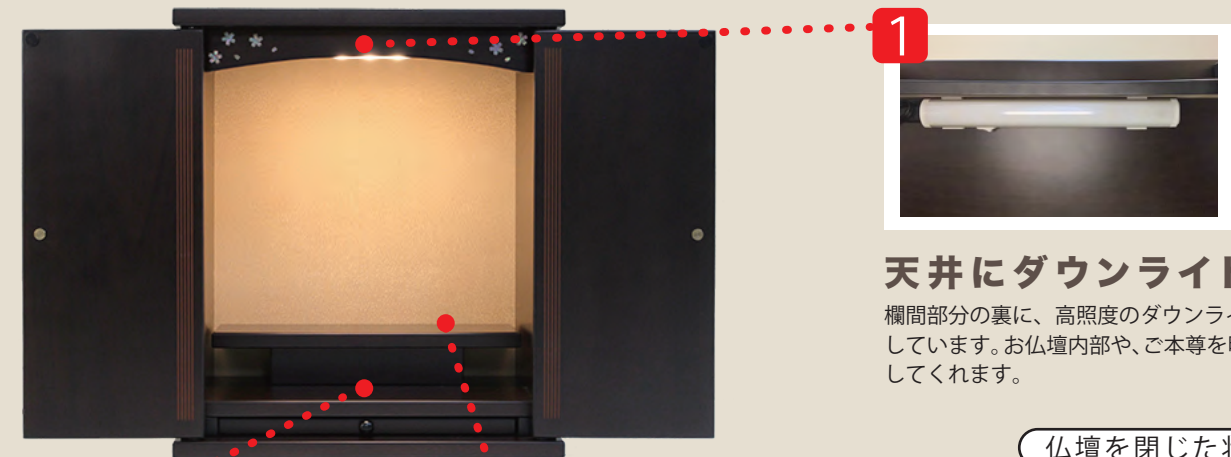

シンプル モダン 仏壇セット

わずかなスペースにも設置できる超コンパクト仏壇に専用台と経机、仏具、お手入れ用品、LED ローソクをつけたセットです。小さいですが仏壇の機能は十二分に備えてあります。

31% off

2019.NEW シンプル モダン仏壇セット

希望小売価格 220,000 円+税

150,000 円 + 税

わずかなスペースにも設置できる、高さ 40cm × 横幅 35cm × 奥行 23cm 超コンパクト仏壇に専用台と経机 仏具、お手入れ用品、LEDローソクをつけたセットです。

SMB-01N ナチュラル

仏壇ナチュラル

仏具ピンク

SMB-01DB ダークブラウン

仏壇ダークブラウン 仏具ブラウン

お仏壇のポイント

コンパクトだが仏壇として機能は充実

天井にダウンライト照明

欄間部分の裏に、高照度のダウンライトを完備しています。お仏壇内部や、ご本尊を明るく照らしてくれます。

便利なスライド式棚

本尊棚は簡単に取り外しができるので大きなサイズの位牌や仏像・掛け軸を置くことができます。

取りはずせる本尊棚

スライド棚を引き出せば、広いスペースができるので、仏具が多い場合でも安心です。お掃除もしやすくなります。

仏壇を閉じた状態

商品の特徴

必要な仏具が全てセットになっているので、すぐにお使い頂けます。

浄土真宗

禅宗、真言宗、法華宗

【セット内容】

- ①五具足（茶湯器・仏器・ローソク立て・花立て・香炉）②掛け軸 ③供物台 ④御霊供膳 ⑤リンセット ⑥電池ローソク ⑦香炉灰 ⑧LED ローソク ⑨電池ローソク⑩お掃除セット
- ※浄土真宗の場合は、御霊供膳から過去帳に変わります。
- ※仏壇のお色がナチュラルの場合は、仏具がピンクになります。

LED ローソク いろは あかり 蓮ハナ

寸法 W78×L78×H155mm φ75×H140mm