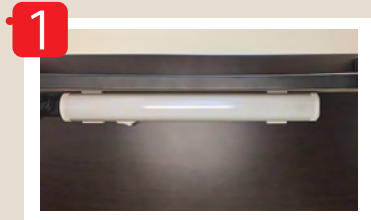

シンプル モダン 仏壇セット

わずかなスペースにも設置できる超コンパクト仏壇に専用台と経机、仏具、お手入れ用品、LED ローソクをつけたセットです。小さいですが仏壇の機能は十二分に備えてあります。

31% off

2019.NEW シンプル モダン仏壇セット

希望小売価格 220,000 円+税

150,000 円 + 税

わずかなスペースにも設置できる、高さ 40cm × 横幅 35cm × 奥行 23cm 超コンパクト仏壇に専用台と経机 仏具、お手入れ用品、LEDローソクをつけたセットです。

SMB-01N ナチュラル

仏壇ナチュラル

仏具ピンク

SMB-01DB ダークブラウン

仏壇ダークブラウン 仏具ブラウン

お仏壇のポイント

コンパクトだが仏壇として機能は充実

天井にダウンライト照明

欄間部分の裏に、高照度のダウンライトを完備しています。お仏壇内部や、ご本尊を明るく照らしてくれます。

便利なスライド式棚

本尊棚は簡単に取り外しができるので大きなサイズの位牌や仏像・掛け軸を置くことができます。

取りはずせる本尊棚

スライド棚を引き出せば、広いスペースができるので、仏具が多い場合でも安心です。お掃除もしやすくなります。

仏壇を閉じた状態

商品の特徴

必要な仏具が全てセットになっているので、すぐにお使い頂けます。

浄土真宗

禅宗、真言宗、法華宗

【セット内容】

- ①五具足（茶湯器・仏器・ローソク立て・花立て・香炉）②掛け軸 ③供物台 ④御霊供膳 ⑤リンセット ⑥電池ローソク ⑦香炉灰 ⑧LED ローソク ⑨電池ローソク⑩お掃除セット
- ※浄土真宗の場合は、御霊供膳から過去帳に変わります。
- ※仏壇のお色がナチュラルの場合は、仏具がピンクになります。

LED ローソク いろは あかり 蓮ハナ

寸法 W78×L78×H155mm φ75×H140mm