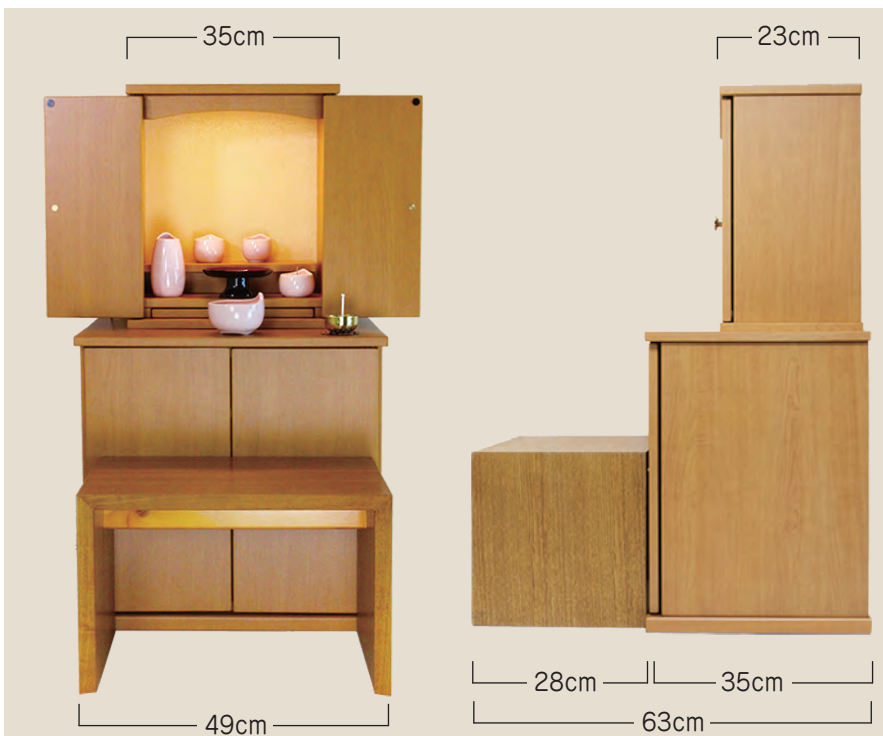

シンプル モダン 仏壇セット

わずかなスペースにも設置できる超コンパクト仏壇に専用台と経机、仏具、お手入れ用品、LED ローソクをつけたセットです。小さいですが仏壇の機能は十二分に備えてあります。

31% off

2019.NEW シンプル モダン仏壇セット

希望小売価格 220,000 円+税

150,000 円 + 税

わずかなスペースにも設置できる、高さ 40cm × 横幅 35cm × 奥行 23cm 超コンパクト仏壇に専用台と経机 仏具、お手入れ用品、LEDローソクをつけたセットです。

SMB-01N ナチュラル

仏壇ナチュラル

仏具ピンク

SMB-01DB ダークブラウン

仏壇ダークブラウン 仏具ブラウン

お仏壇のポイント

コンパクトだが仏壇として機能は充実

天井にダウンライト照明

欄間部分の裏に、高照度のダウンライトを完備しています。お仏壇内部や、ご本尊を明るく照らしてくれます。

便利なスライド式棚

本尊棚は簡単に取り外しができるので大きなサイズの位牌や仏像・掛け軸を置くことができます。

取りはずせる本尊棚

スライド棚を引き出せば、広いスペースができるので、仏具が多い場合でも安心です。お掃除もしやすくなります。

仏壇を閉じた状態

商品の特徴

必要な仏具が全てセットになっているので、すぐにお使い頂けます。

浄土真宗

禅宗、真言宗、法華宗

【セット内容】

- ①五具足（茶湯器・仏器・ローソク立て・花立て・香炉）②掛け軸 ③供物台 ④御霊供膳 ⑤リンセット ⑥電池ローソク ⑦香炉灰 ⑧LED ローソク ⑨電池ローソク⑩お掃除セット
- ※浄土真宗の場合は、御霊供膳から過去帳に変わります。
- ※仏壇のお色がナチュラルの場合は、仏具がピンクになります。

LED ローソク いろは あかり 蓮ハナ

寸法 W78×L78×H155mm φ75×H140mm