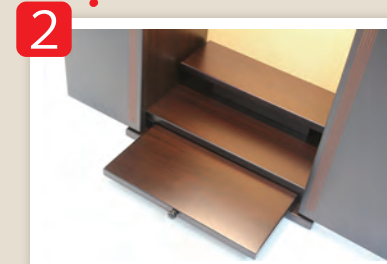

SMB-01N ナチュラル

仏壇ナチュラル

仏具ピンク

SMB-01DB ダークブラウン

仏壇ダークブラウン 仏具ブラウン

お仏壇のポイント

コンパクトだが仏壇として機能は充実

天井にダウンライト照明

欄間部分の裏に、高照度のダウンライトを完備しています。お仏壇内部や、ご本尊を明るく照らしてくれます。

便利なスライド式棚

本尊棚は簡単に取り外しができるので大きなサイズの位牌や仏像・掛け軸を置くことができます。

取りはずせる本尊棚

スライド棚を引き出せば、広いスペースができるので、仏具が多い場合でも安心です。お掃除もしやすくなります。

仏壇を閉じた状態

商品の特徴

必要な仏具が全てセットになっているので、すぐにお使い頂けます。