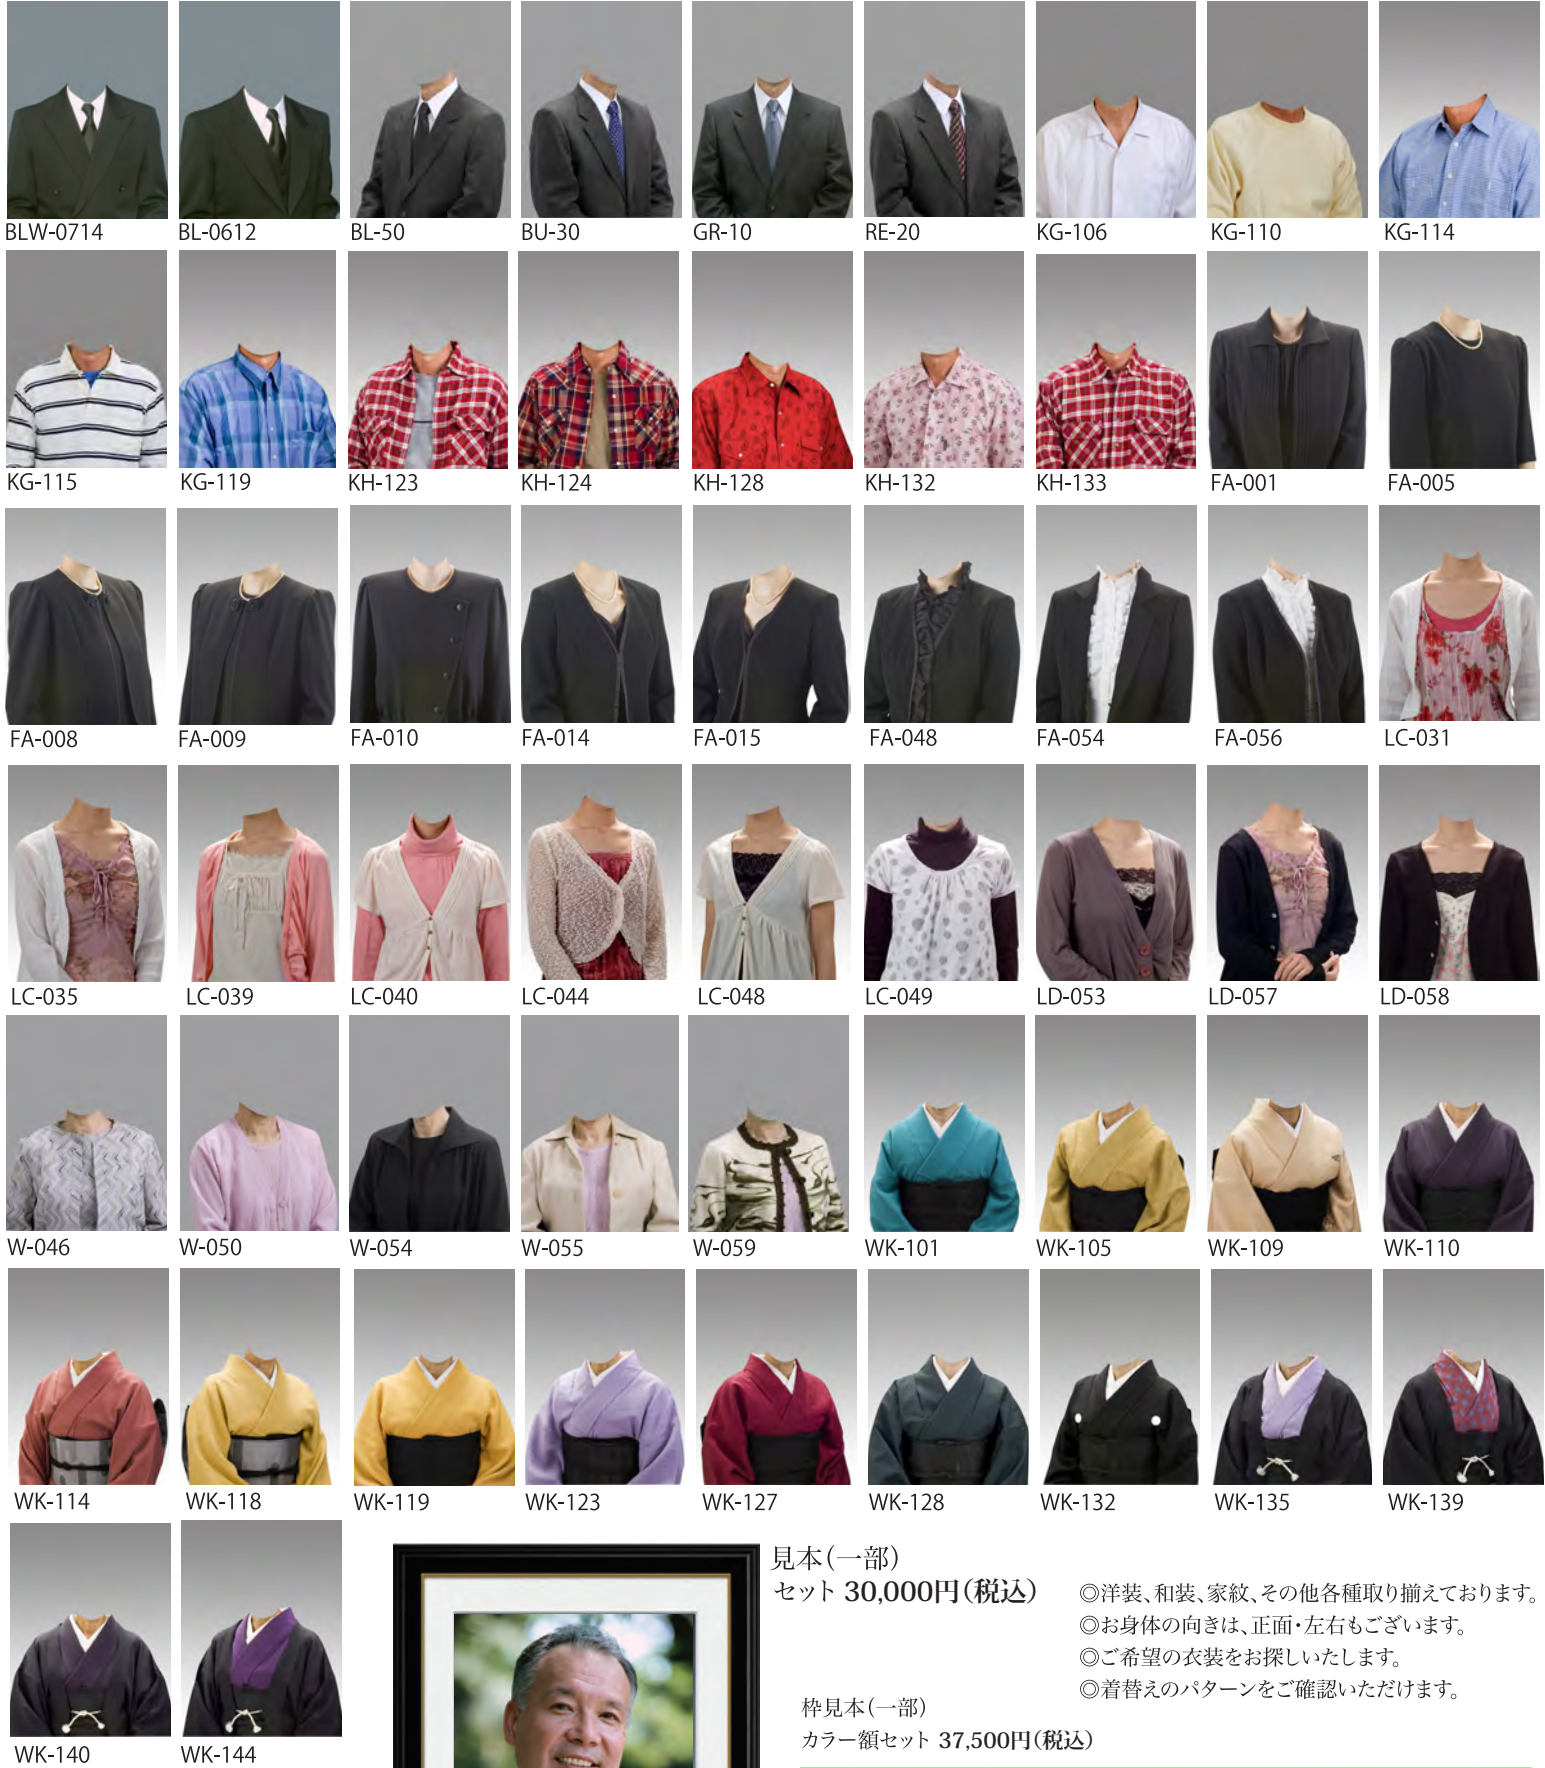

遺影写真セット

大切な時を永遠に.....

クオリティーの高い技術のデジタル画像処理により、高細密プリントで色あせない遺影写真をお届けいたします。

着せ替え見本(一部)

見本(一部)

セット 30,000円(税込)

- ◎洋装、和装、家紋、その他各種取り揃えております。
- ◎お身体の向きは、正面・左右もございます。
- ◎ご希望の衣装をお探しいたします。
- ◎着替えのパターンをご確認いただけます。

枠見本(一部)

カラー額セット 37,500円(税込)